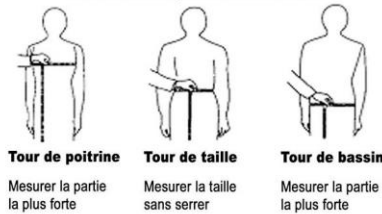

INFORMATIONS IMPORTANTES :

- ESSAYAGE FORTEMENT RECOMMANDÉ AU MAGASIN DE VANNES OU DE REZE AVANT LE 14/07/2026

- En cas exceptionnel où vous ne pourriez vous déplacer en magasin : se référer au courrier accompagnant ce bon
- Toute commande non passée avant le 14 juillet ne pourra être livrée pour la rentrée
- Livraison à domicile ou en magasin / Aucune livraison avant la semaine 34
- Paiement à la commande obligatoire par CB
- Vous recevrez un sms dès que votre commande sera prise en compte
- Les échanges ou toutes autres réclamations doivent nous être signalés maximum 2 semaines après la livraison.
- Pour toutes questions, merci de scanner le QR Code sur la page suivante

<u>ESSAYAGE FORTEMENT RECOMMANDE (SANS RDV, AUX HORAIRES D'OUVERTURE)</u>	ACTUEL VET REZE - 151 route des Sorinières - 44400 REZE Lundi au Vendredi : 8h30 à 19h00 Samedi : 9h00 à 17h00
<u>ESSAYAGE FORTEMENT RECOMMANDE (SANS RDV, AUX HORAIRES D'OUVERTURE)</u>	ACTUEL VET VANNES - ZI du Prat - 16 rue du Général Baron Fabre - 56000 VANNES Lundi au Vendredi : 8h00 à 19h00 Samedi : 9h00 à 17h00

VOS MENSURATIONS:

Votre taille habituelle de veste: .....
Votre taille habituelle de pantalon: .....
Votre pointure habituelle de chaussures: .....

NOS CONSEILS:
Comment bien prendre ses mesures